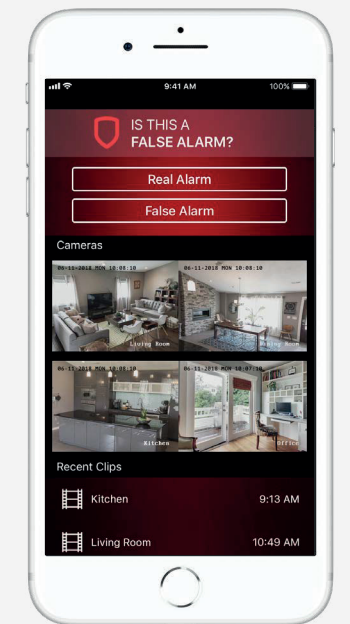

## "IS HET EEN VALS ALARM?"

ANNULEER of BEVESTIG

In een Thuis/Slaap/Weg of Alle/Perimeter-systeem kunt u een inbraakalarm annuleren of bevestigen of er een geldige alarmsituatie was.

U kunt ook antwoorden of het een vals alarm was of niet.

## Virtual Keypad - Beheer uw systeem

De Virtual Keypad™ app van DMP laat u uw huis- of bedrijfssysteem volledig en vanop afstand beheren, om het even waar u bent, met uw smartphone, tablet of computer.

De taal van het Touch-bediendeel past zich automatisch aan ifv de gebruiker (Frans of Nederlands)

Roterend menu hoofdscherm :

- ▶ Paniek
- ▶ Alarmsignaal
- ▶ Reset
- ▶ Favorieten
- ▶ Check-In
- ▶ Snelle Uitgang
- ▶ Opties
- ▶ Toetsenbord
- ▶ Thermostaten
- ▶ Deuren
- ▶ Verlichting
- ▶ Gebruikerscodes
- ▶ Programma's
- ▶ Incidenten