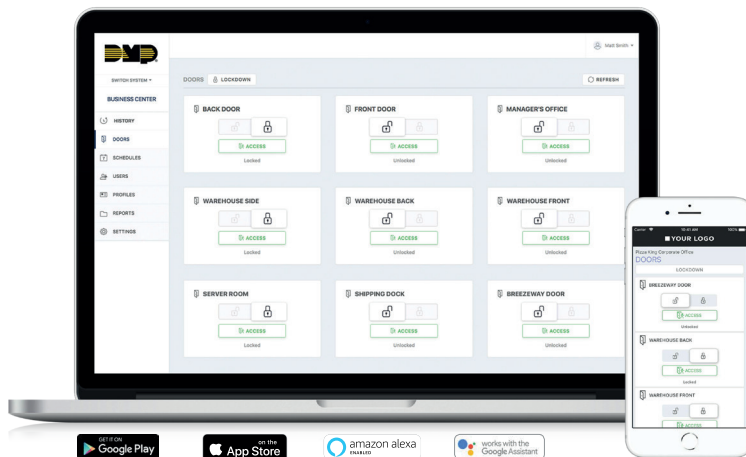

AND MORE!

Neem geen genoegen met zomaar een beveiligingssysteem. DMP is uw volledige oplossing die tegelijk comfort en High-Security is.