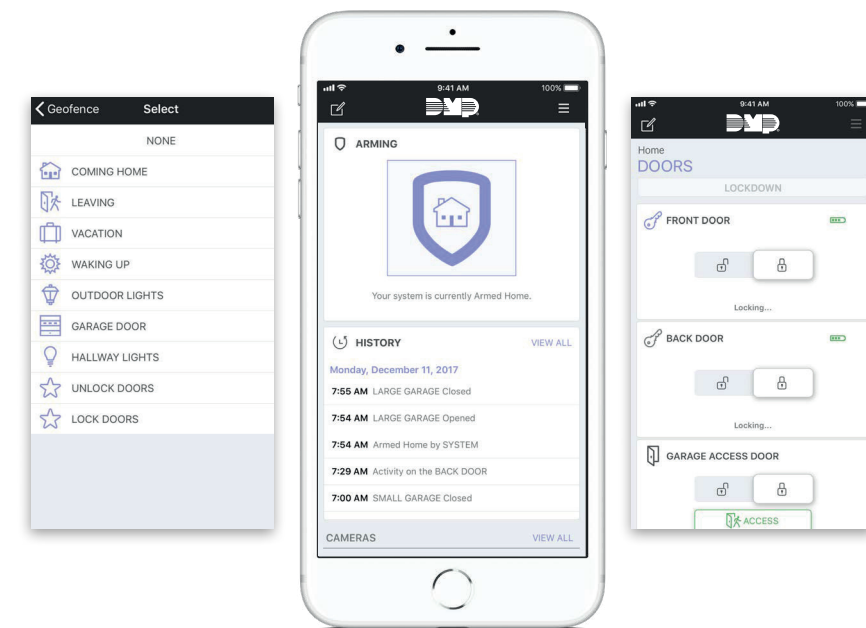

# Uw geavanceerde Security & Toegangssysteem

De High-Security XR550 centrale van DMP :

- ▶ Tot 574 zones & 32 gebieden
- ▶ Tot 96 deuren op 1 centrale
- ▶ Touch-bediendeel met interactief menu
- ▶ Meerdere software opties
- ▶ Verschillende audit functies
- ▶ Ontworpen & gefabriceerd in de Verenigde Staten en dit sinds 1975
- ▶ Geavanceerde & gebruiksvriendelijk beheer van gebruikers en dit in multi-site omgeving
- ▶ Geïntegreerd met derden (Genetec, ...)

## Uw geavanceerde Security & Toegangssysteem

U kunt erop rekenen dat het DMP-beveiligingssysteem professionele beveiliging biedt waarmee u uw zaak & medewerkers veilig houdt.

## "IS HET EEN VALS ALARM?"

ANNULEER of BEVESTIG

In een Thuis/Slaap/Weg of Alle/Perimeter-systeem kunt u een inbraakalarm annuleren of bevestigen of er een geldige alarmsituatie was.

U kunt ook antwoorden of het een vals alarm was of niet.

## Virtual Keypad - Beheer uw systeem

De Virtual Keypad™ app van DMP laat u uw huis- of bedrijfssysteem volledig en vanop afstand beheren, om het even waar u bent, met uw smartphone, tablet of computer.