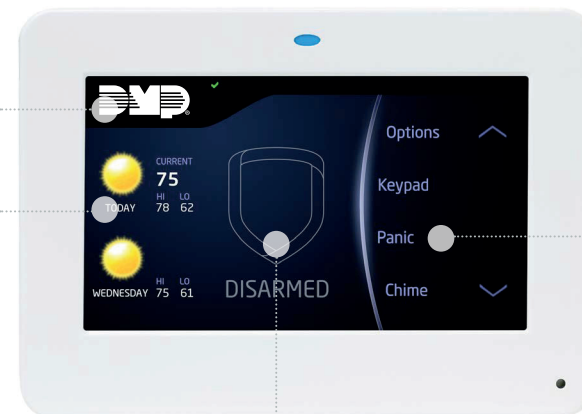

Roterend menu hoofdscherm :

- Paniek
- Alarmsignaal
- Reset
- Favorieten
- Check-In
- Snelle Uitgang
- Opties
- Toetsenbord
- Thermostaten
- Deuren
- Verlichting
- Gebruikerscodes
- Programma's
- Incidenten

Tik voor de informatie van uw dealer

Weeranimatie