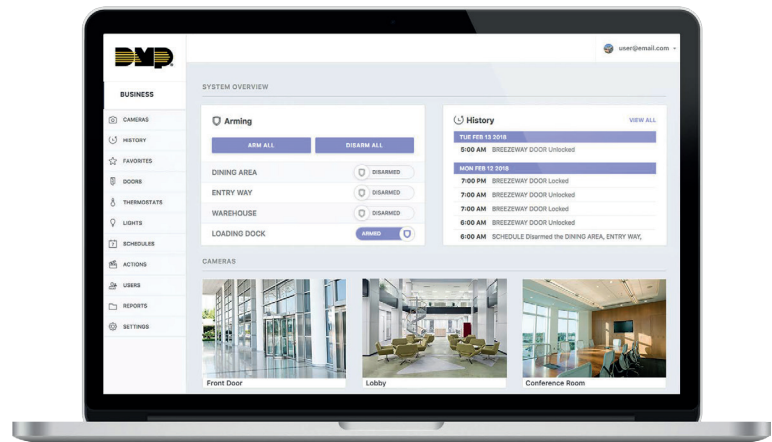

# Uw geavanceerde Security & Toegangssysteem

De High-Security XR550 centrale van DMP :

- ▶ Tot 574 zones & 32 gebieden
- ▶ Tot 96 deuren op 1 centrale
- ▶ Touch-bediendeel met interactief menu
- ▶ Meerdere software opties
- ▶ Verschillende audit functies
- ▶ Ontworpen & gefabriceerd in de Verenigde Staten en dit sinds 1975
- ▶ Geavanceerde & gebruiksvriendelijk beheer van gebruikers en dit in multi-site omgeving
- ▶ Geïntegreerd met derden (Genetec, ...)

## Uw geavanceerde Security & Toegangssysteem

U kunt erop rekenen dat het DMP-beveiligingssysteem professionele beveiliging biedt waarmee u uw zaak & medewerkers veilig houdt.